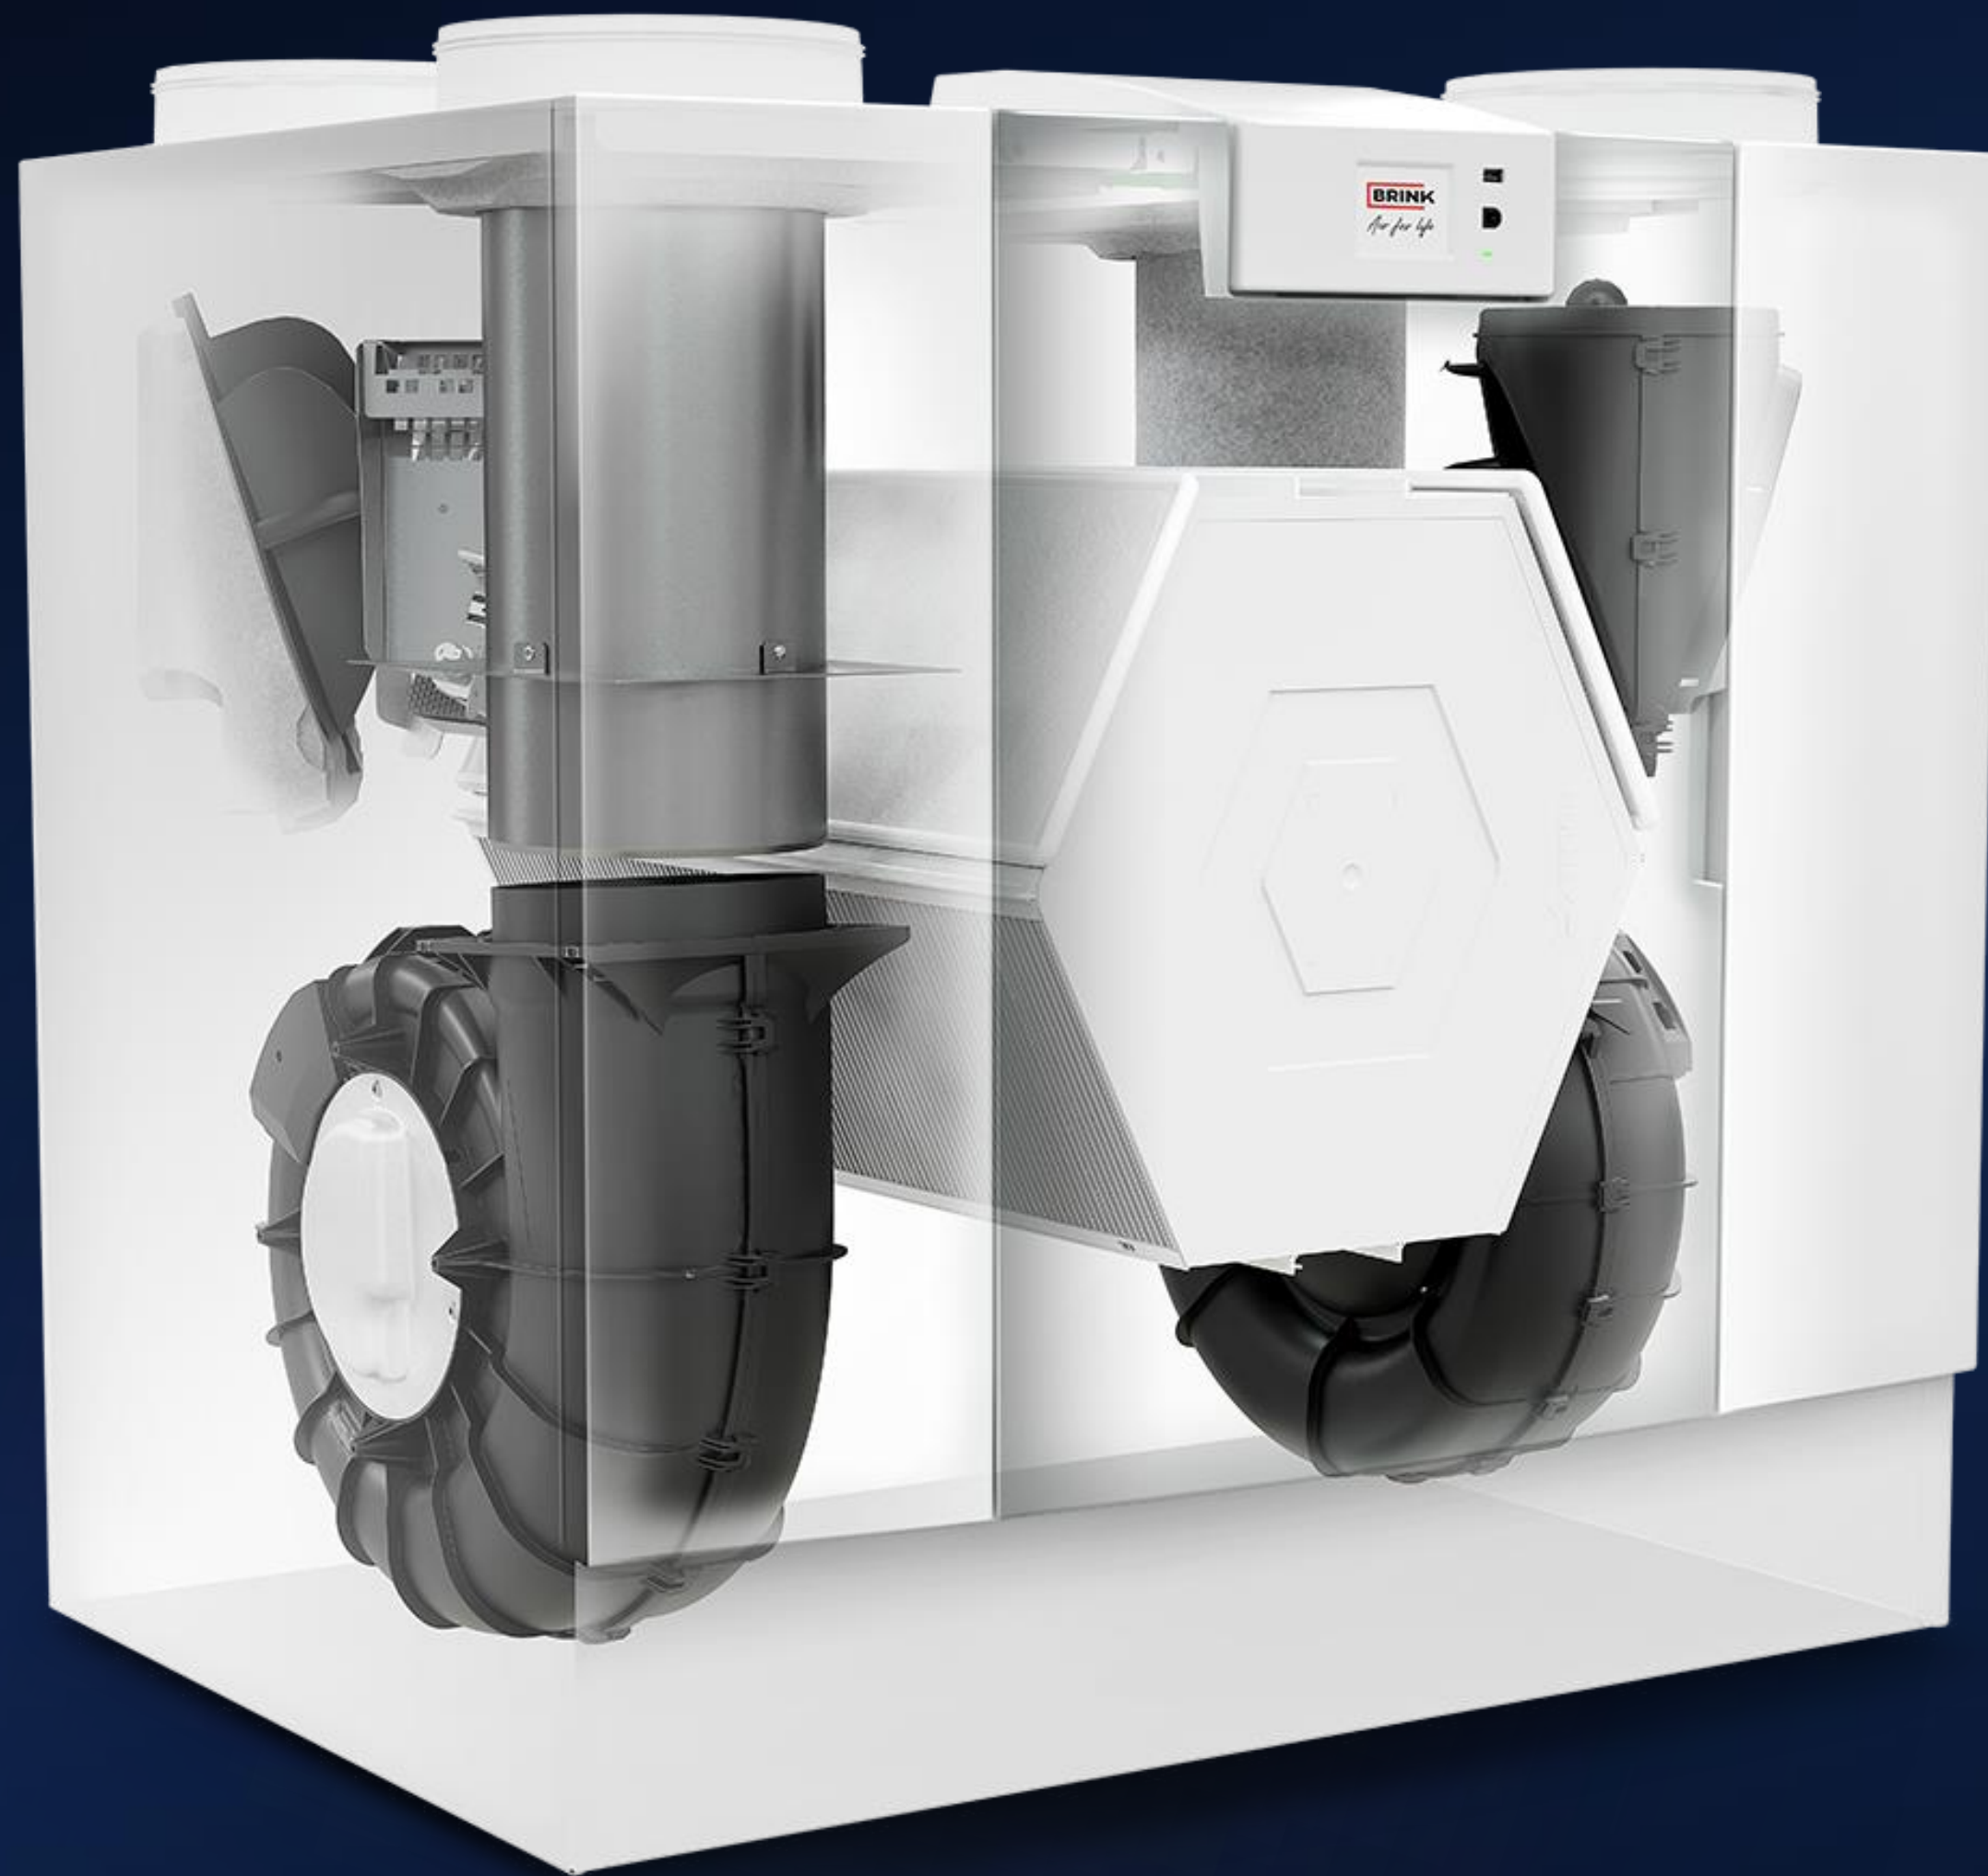

BRINK

FLAIR 450 / 600

Večja zmogljivost

Izjemna tišina

Vrhunska zmogljivost

BRINK

VEČ ZRAKA

Do sedaj je imel BRINK možnost ponuditi le nekaj enot za večje projekte. Z napravo Flair 600 lahko Brink sedaj ponudi enoto za količino pretoka zraka do 600 m³/h.

BRINK

MANJ HRUPA

V zadnjih letih se je povečalo zavedanje o ravneh hrupa prezračevalnih sistemov. Z napravama Flair 450 in Flair 600, Brink ponuja tudi izjemno tiho rešitev.

BRINK

ŠE VEČ IZBIRE

Brink razširja uspešno serijo Flair z dvema večjima enotama z še večjo prostornino zraka in neslišnim delovanjem.

Ena platforma, štiri različne različice:

- Flair 450 L
- Flair 450 R
- Flair 600 L
- Flair 600 R

BRINK

PRAVA NAPRAVA ZA VSAK PROJEKT

Flair 225

Flair 325
Flair 400

Flair 450
Flair 600

- Znana oblika Flair
- Vrhunska zmogljivost
- Izjemno tih zaradi optimiziranega pretoka in notranjih elementov za zmanjševanje hrupa
- Popolna ponudba izdelkov