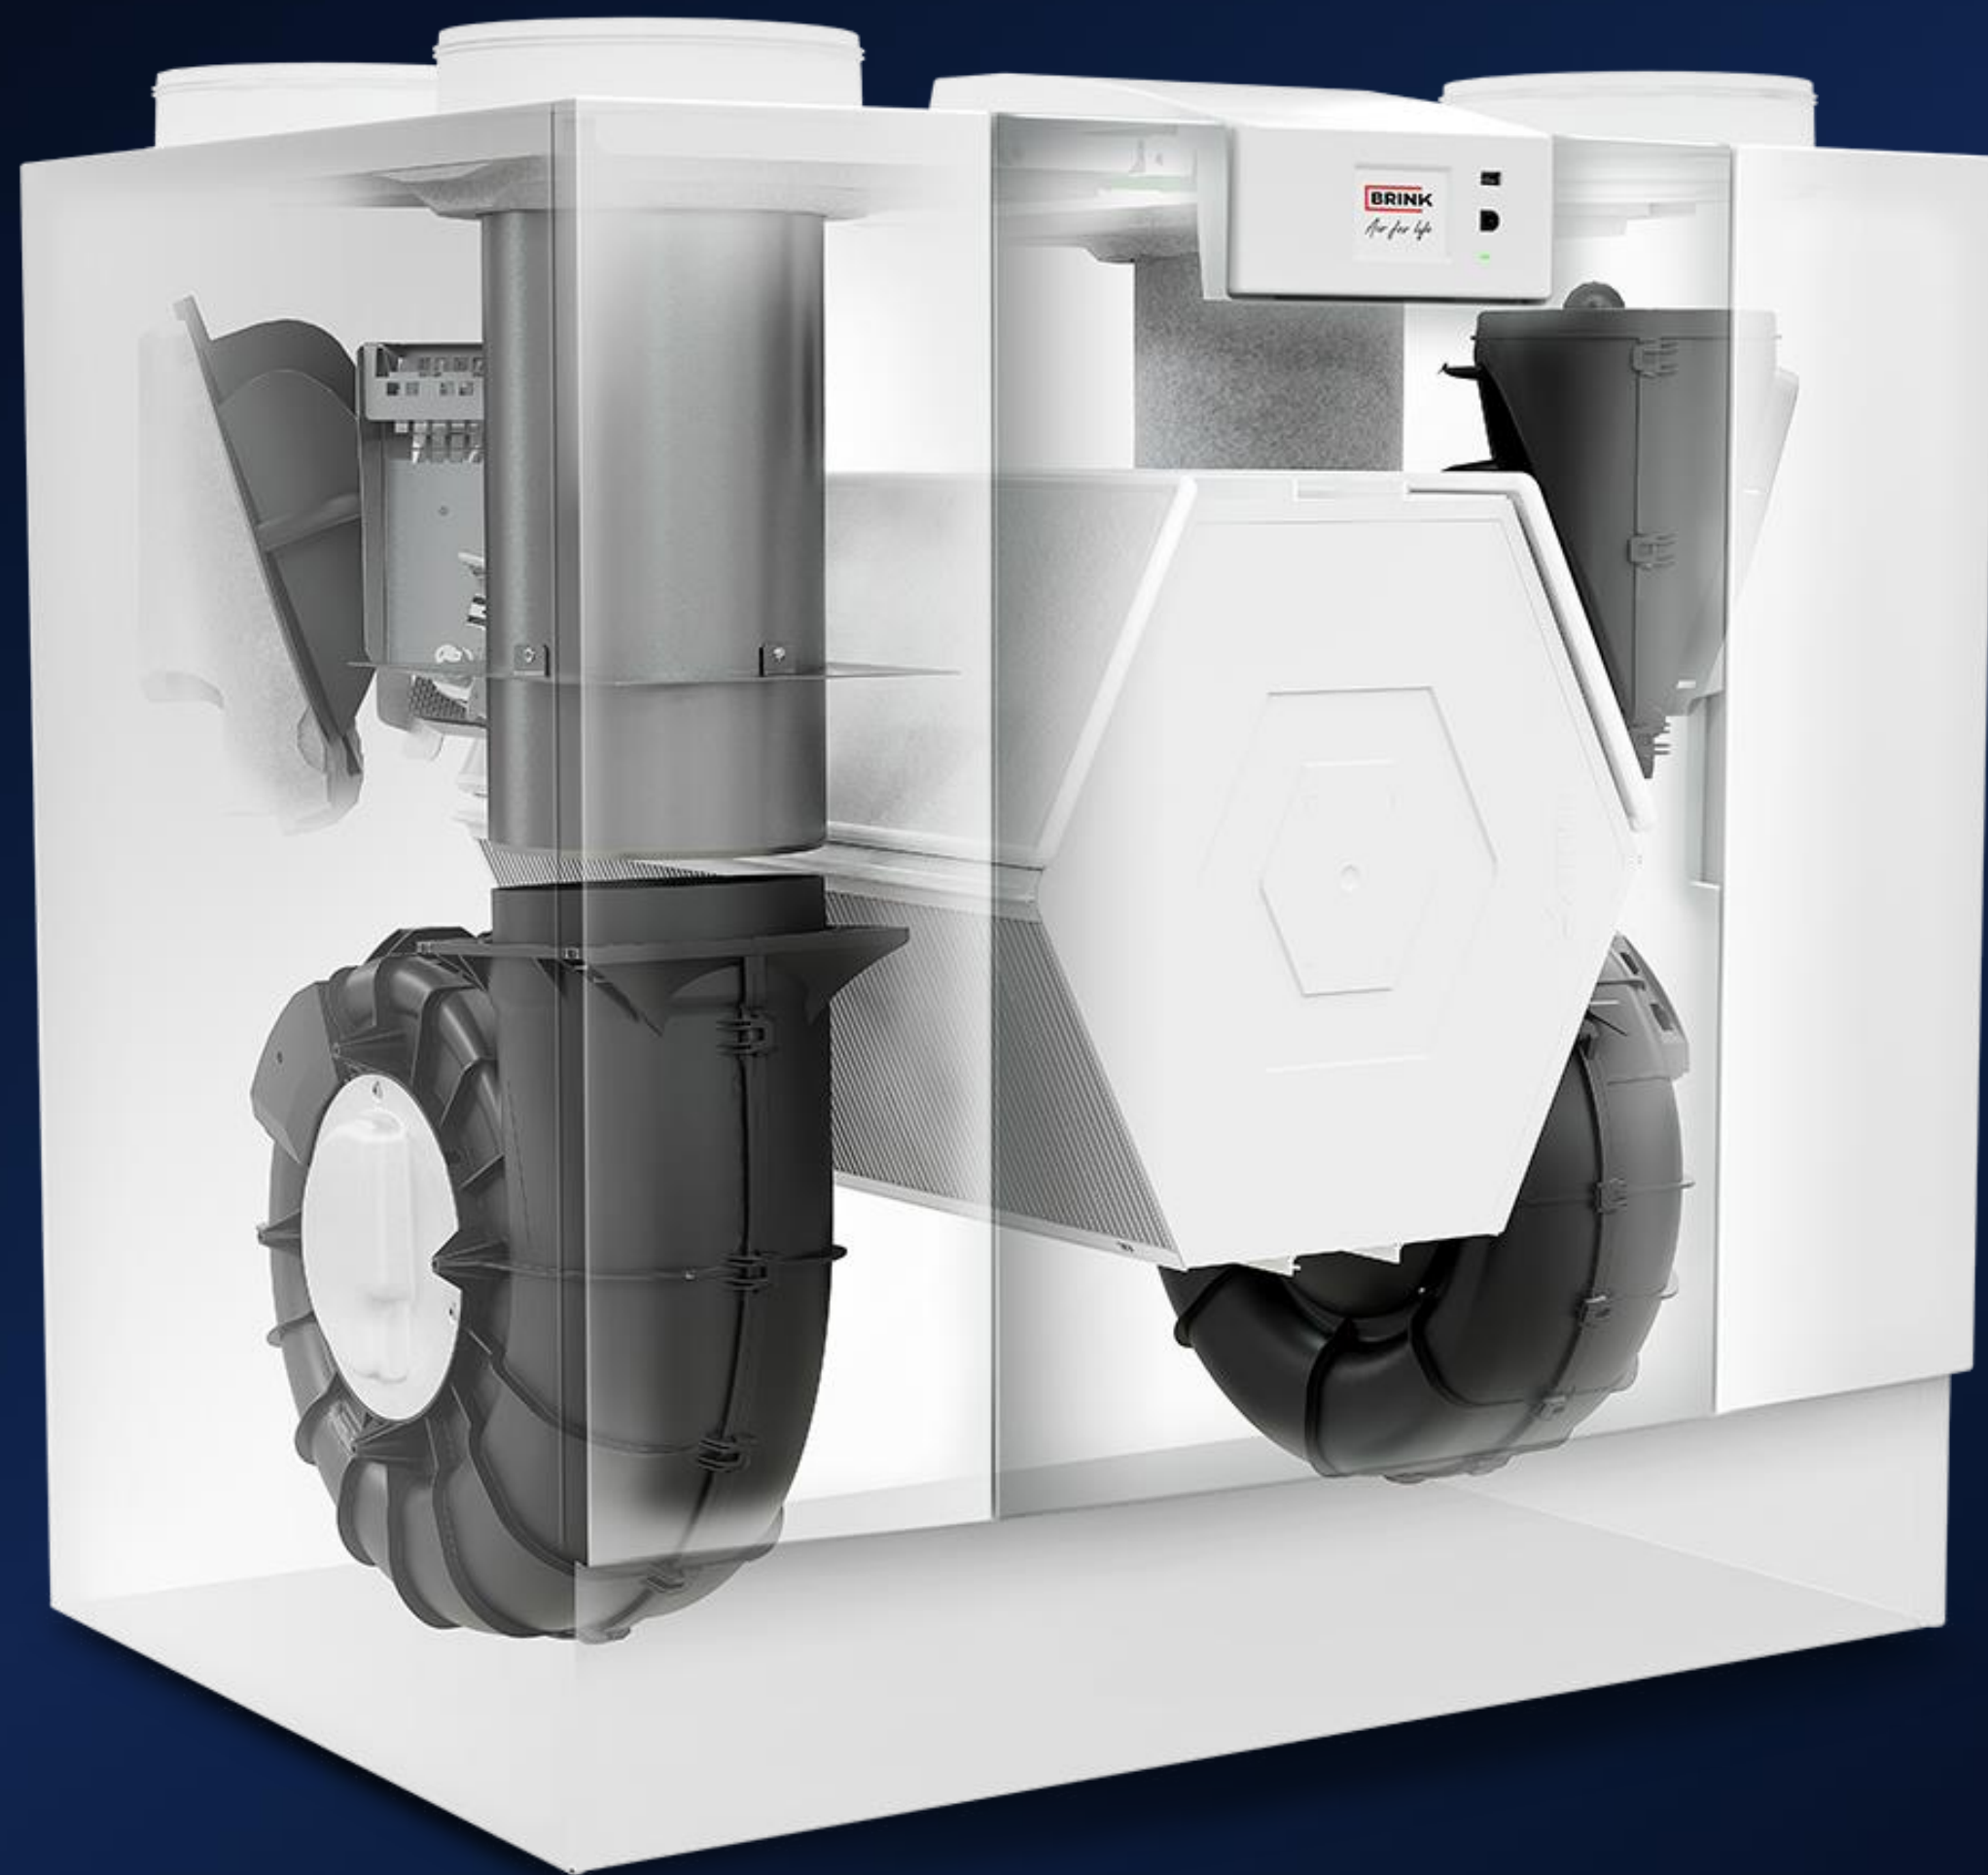

BRINK

FLAIR 450 / 600

Večja zmogljivost

Izjemna tišina

Vrhunska zmogljivost

BRINK

VEČ ZRAKA

Do sedaj je imel BRINK možnost ponuditi le nekaj enot za večje projekte. Z napravo Flair 600 lahko Brink sedaj ponudi enoto za količino pretoka zraka do 600 m³/h.

Ena platforma, štiri različne različice:

- Flair 450 L
- Flair 450 R
- Flair 600 L
- Flair 600 R

BRINK

PRAVA NAPRAVA ZA VSAK PROJEKT

Flair 225

Flair 325
Flair 400

Flair 450
Flair 600

- Znana oblika Flair
- Vrhunska zmogljivost
- Izjemno tih zaradi optimiziranega pretoka in notranjih elementov za zmanjševanje hrupa
- Popolna ponudba izdelkov