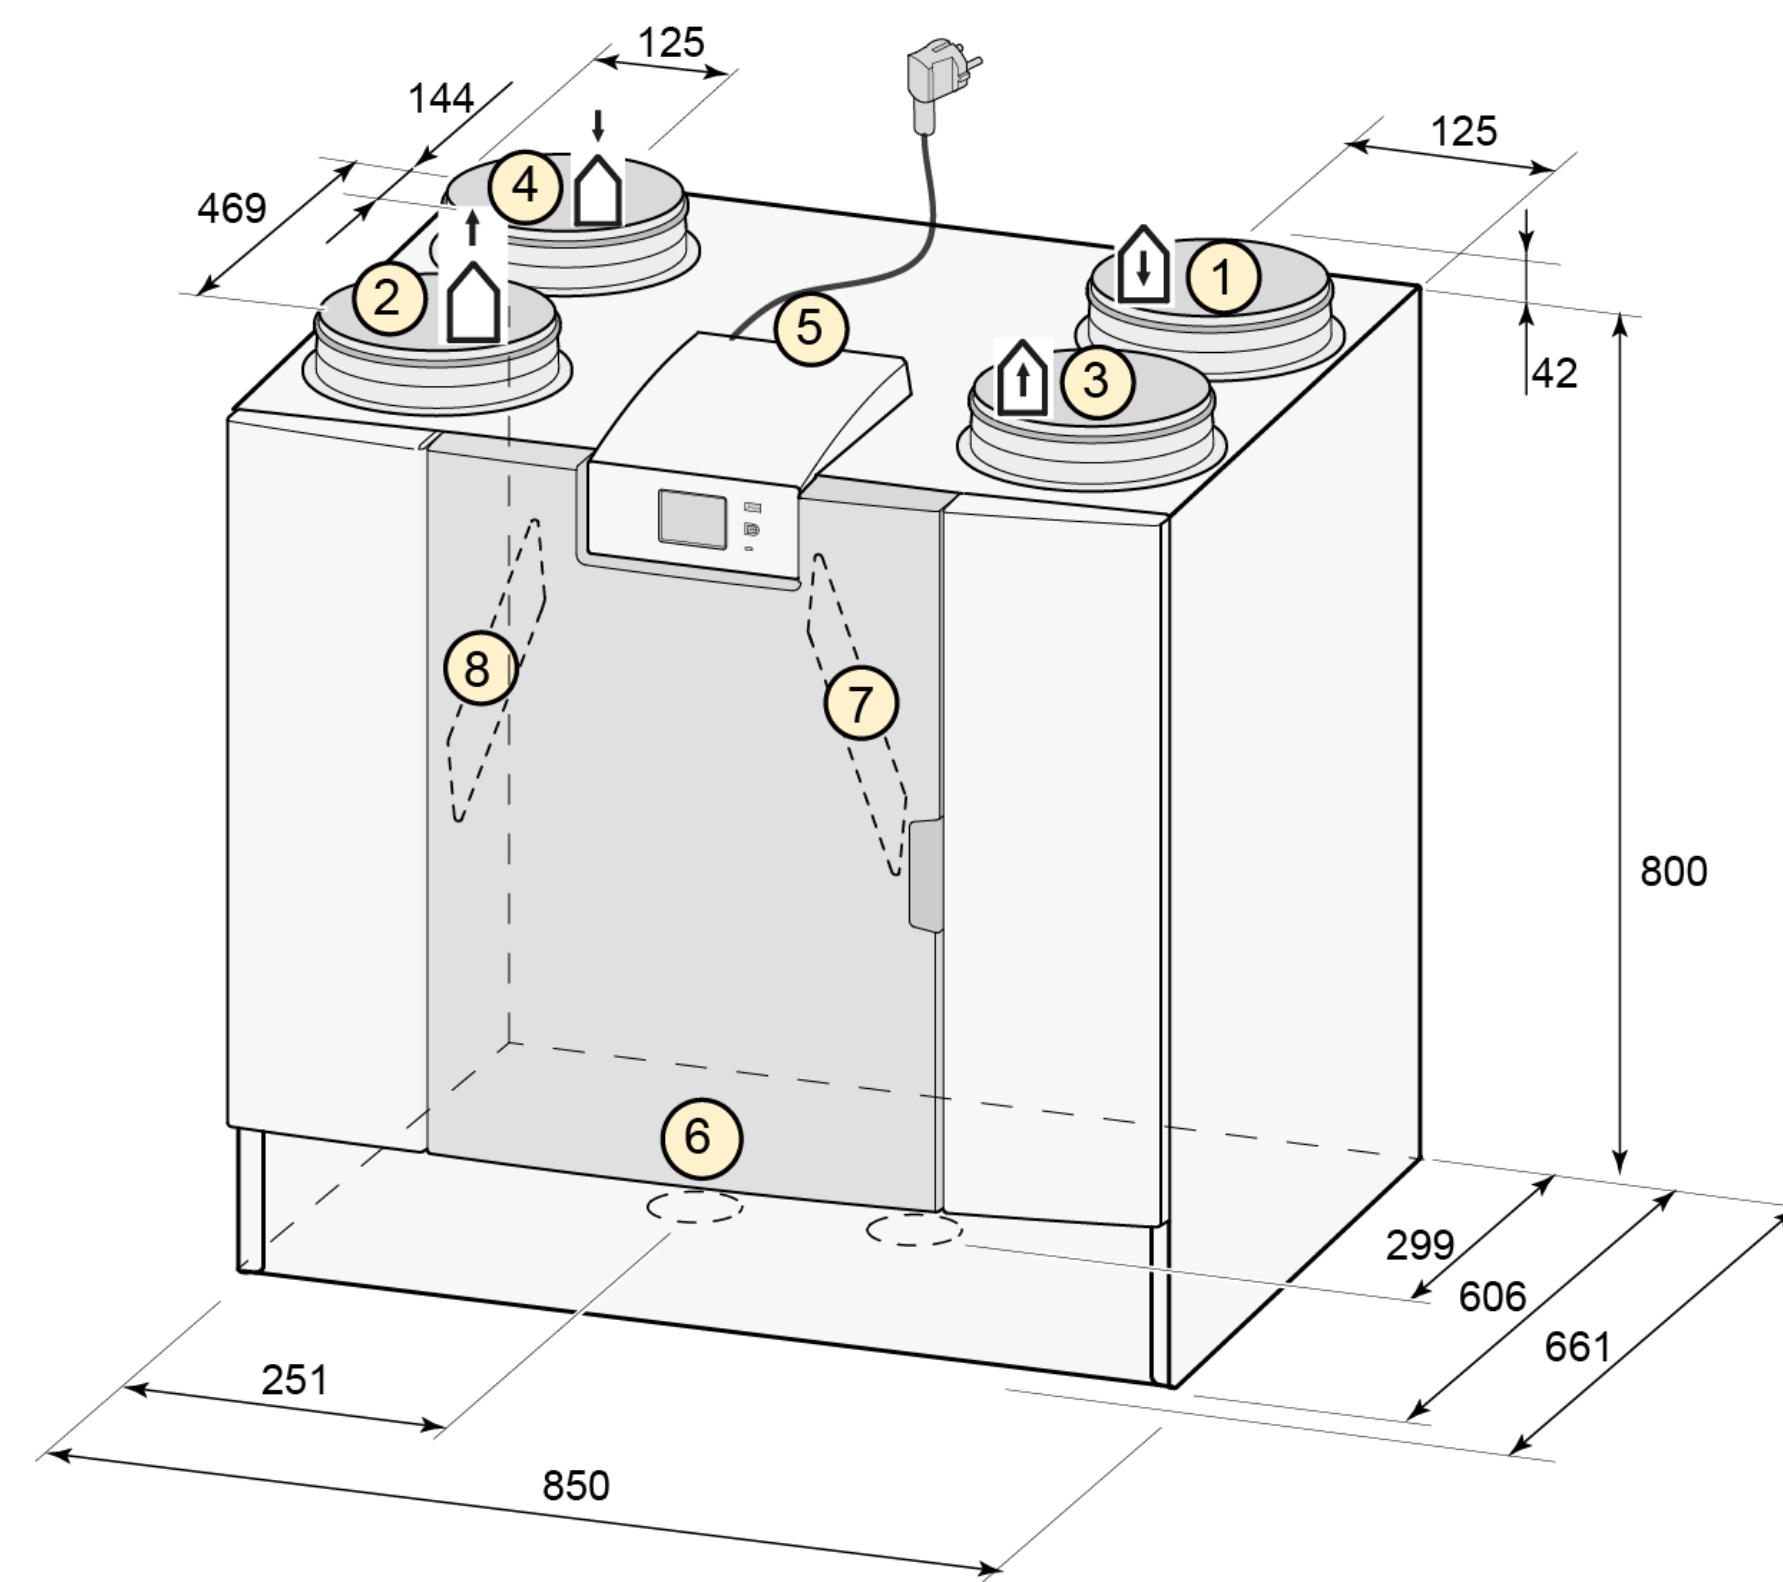

TEHNIČNE SPECIFIKACIJE

	Flair 450	Flair 600
Maksimalna zmogljivost prezračevanja	450 m ³ /h	600 m ³ /h
SPI (EN-13141-7:2021)	0,20 W/m ³ /h	0,25 W/m ³ /h
Toplotna učinkovitost (EN-13141-7:2021)	92%	92%
Sevanje ohišja (v skladu z ErP)	47 dB(A)	53 dB(A)
Toplotna učinkovitost PHI ¹	92%	90%
Dimenzije kanalov	Ø 200 mm	Ø 200 mm
Dimenzije (V x Š x G)	800 x 850 x 661 mm	800 x 850 x 661 mm

Tehnične specifikacije veljajo samo za originalne Brink filtre 1)

PHI = Passive House Institute

DIMENZIJE

Leva Enota

Desna Enota

MOŽNOSTI POVEZAVE

Standard

- 4-smerno stikalo z indikatorjem filtra
- Upravljanje na dotik
- Air Control
- RF stikalo
- eBus CO₂ senzor
- RH senzor
- Brezžični senzorji in stikala*
- Zunanji predgrelnik in dogrelnik
- Modbus
- Brink Service orodje