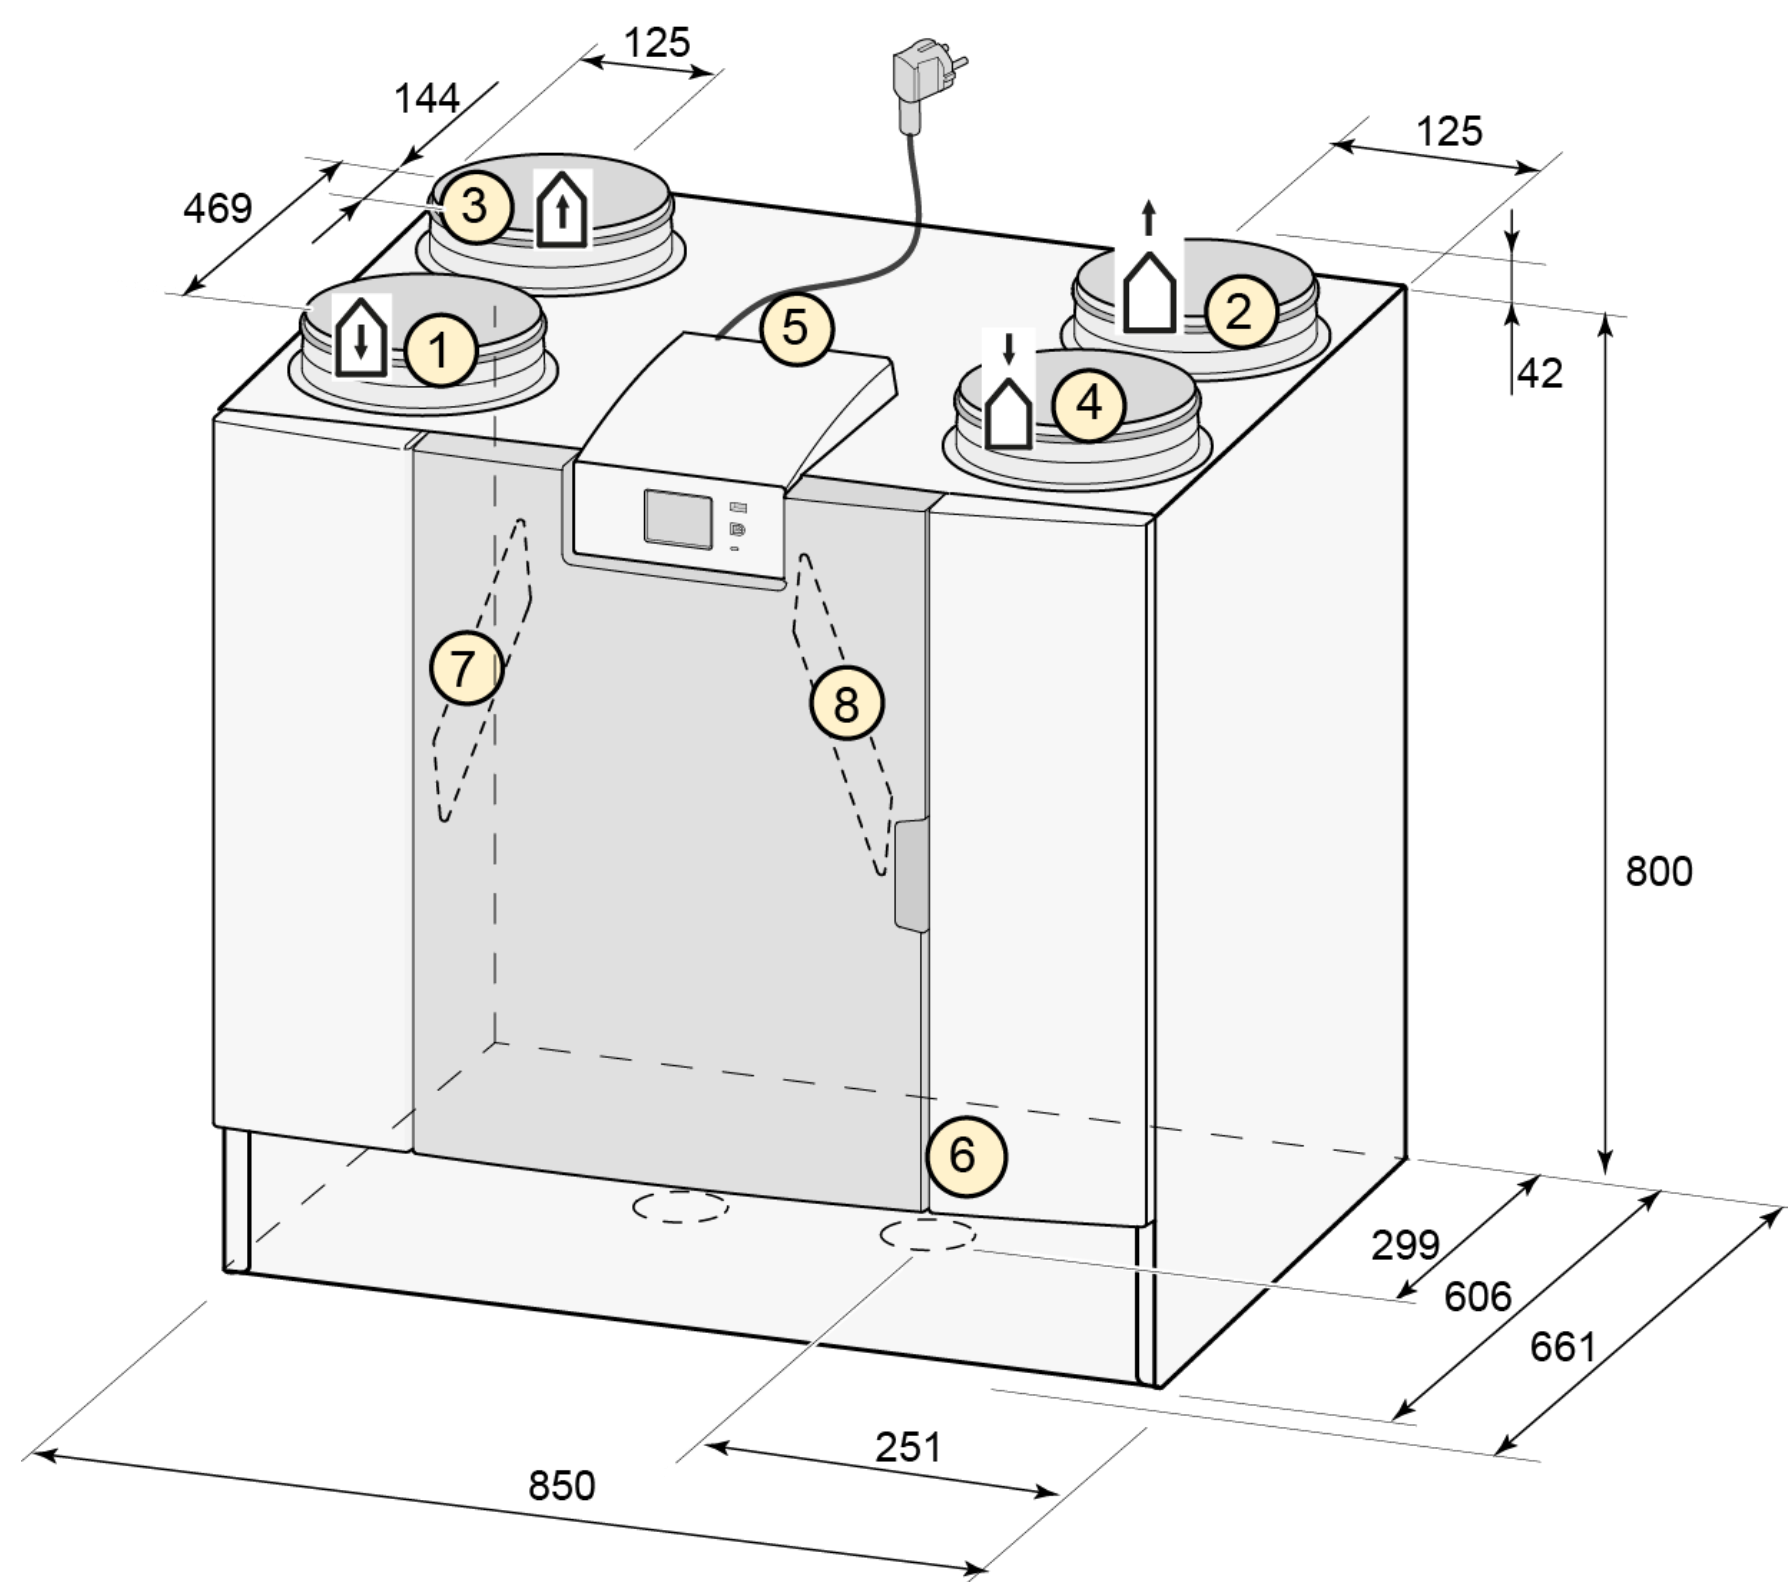

TEHNIČNE SPECIFIKACIJE

	Flair 450	Flair 600
Maksimalna zmogljivost prezračevanja	450 m ³ /h	600 m ³ /h
SPI (EN-13141-7:2021)	0,20 W/m ³ /h	0,25 W/m ³ /h
Toplotna učinkovitost (EN-13141-7:2021)	92%	92%
Sevanje ohišja (v skladu z ErP)	47 dB(A)	53 dB(A)
Toplotna učinkovitost PHI ¹	92%	90%
Dimenzije kanalov	Ø 200 mm	Ø 200 mm
Dimenzije (V x Š x G)	800 x 850 x 661 mm	800 x 850 x 661 mm

Tehnične specifikacije veljajo samo za originalne Brink filtre 1)

PHI = Passive House Institute

DIMENZIJE

Leva Enota

Desna Enota

MOŽNOSTI POVEZAVE

Standard

- 4-smerno stikalo z indikatorjem filtra
- Upravljanje na dotik
- Air Control
- RF stikalo
- eBus CO₂ senzor
- RH senzor
- Brezžični senzorji in stikala*
- Zunanji predgrelnik in dogrelnik
- Modbus
- Brink Service orodje