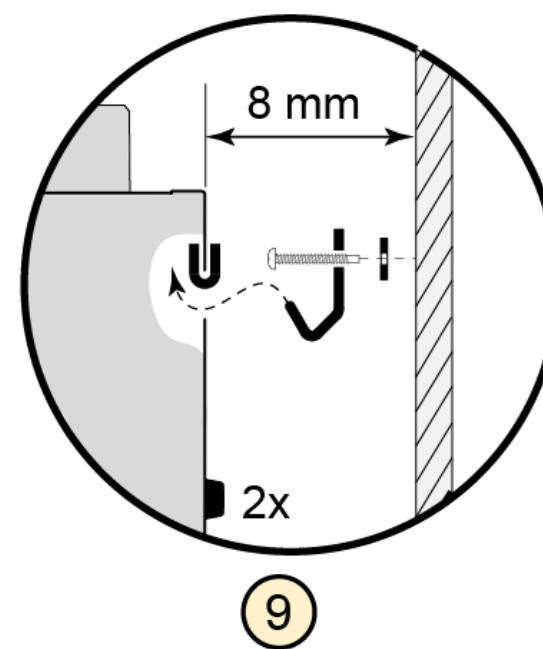

Tehnične specifikacije veljajo samo za originalne Brink filtre 1)

PHI = Passive House Institute

DIMENZIJE

Leva Enota

Desna Enota

MOŽNOSTI POVEZAVE

Standard

- 4-smerno stikalo z indikatorjem filtra
- Upravljanje na dotik
- Air Control
- RF stikalo
- eBus CO₂ senzor
- RH senzor
- Brezžični senzorji in stikala*
- Zunanji predgrelnik in dogrelnik
- Modbus
- Brink Service orodje